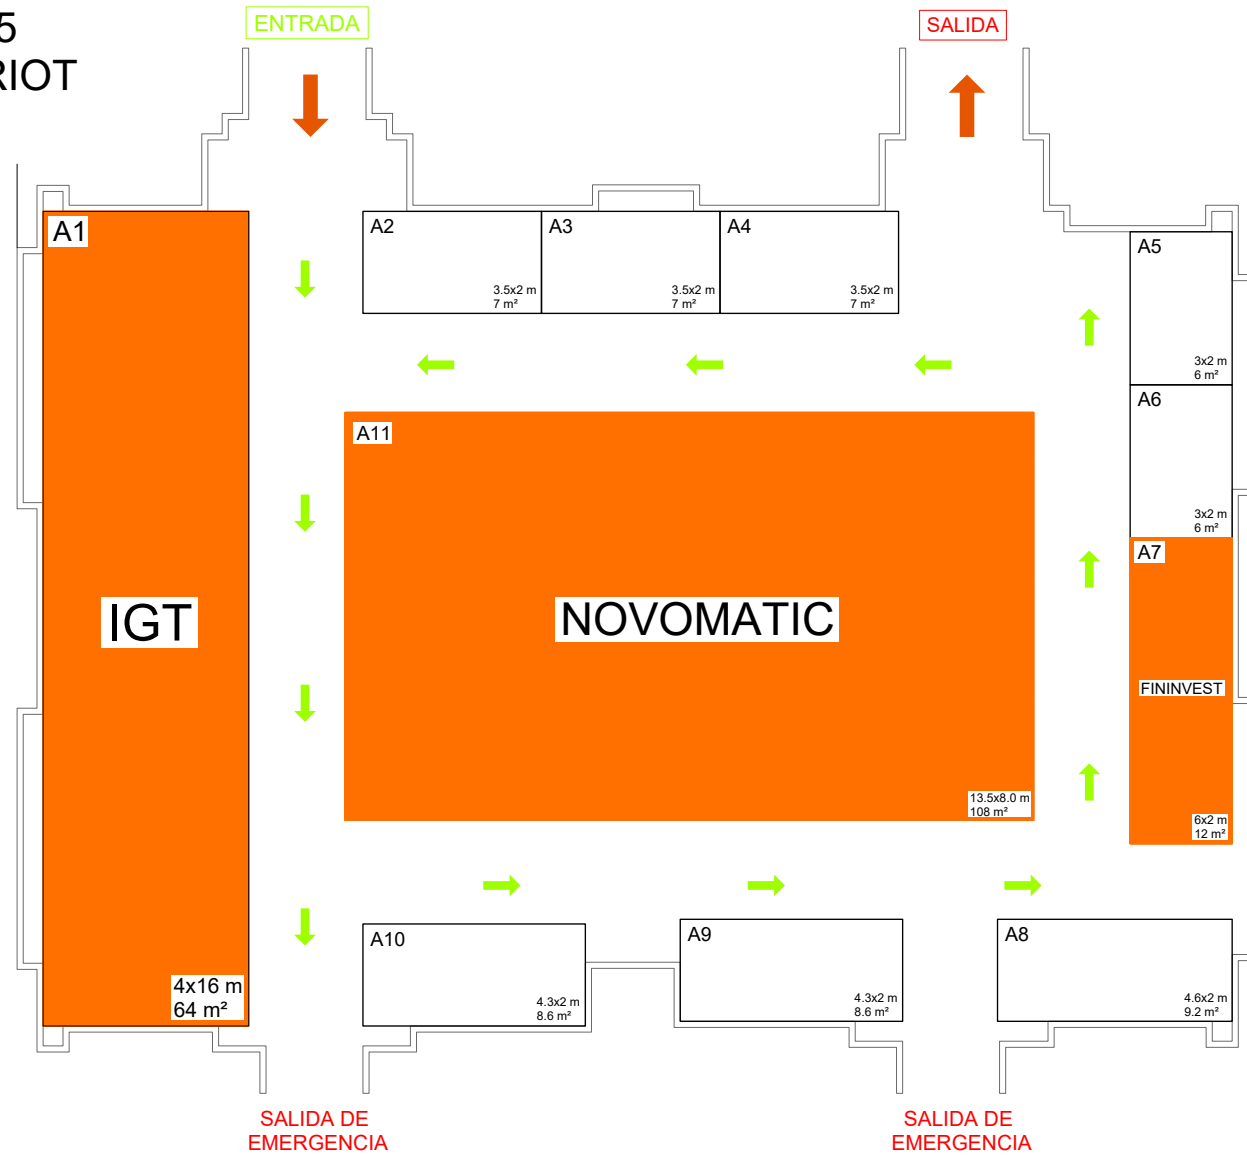

# GAT SHOWCASE BOGOTÁ 2025 HOTEL MARRIOTT

- SEÑALIZADORES
- ➔ SALIDA
- ➡ ENTRADA
- STANDS
- CAJA DE LUZ, AREA DE SPONSOR
- VIDEO TOTEM
- ⊕ MESAS ALTAS